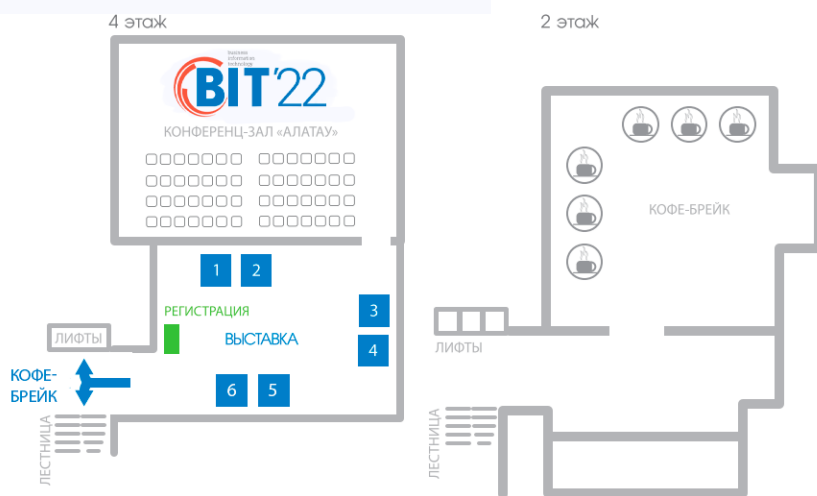

Схема выставки

1. GENESIS ENGINEERING PROJECT MANAGEMENT CORPORATION, HITEC
2. ОПТИЧЕСКИЕ ТЕХНОЛОГИИ
3. BAKOTECH, DIGITAL GUARDIAN
4. BAKOTECH, TENABLE
5. MUK, GRANDSTREAM NETWORKS INC.
6. АМПЕРЭЛЬ, RITTAL, CENTIEL